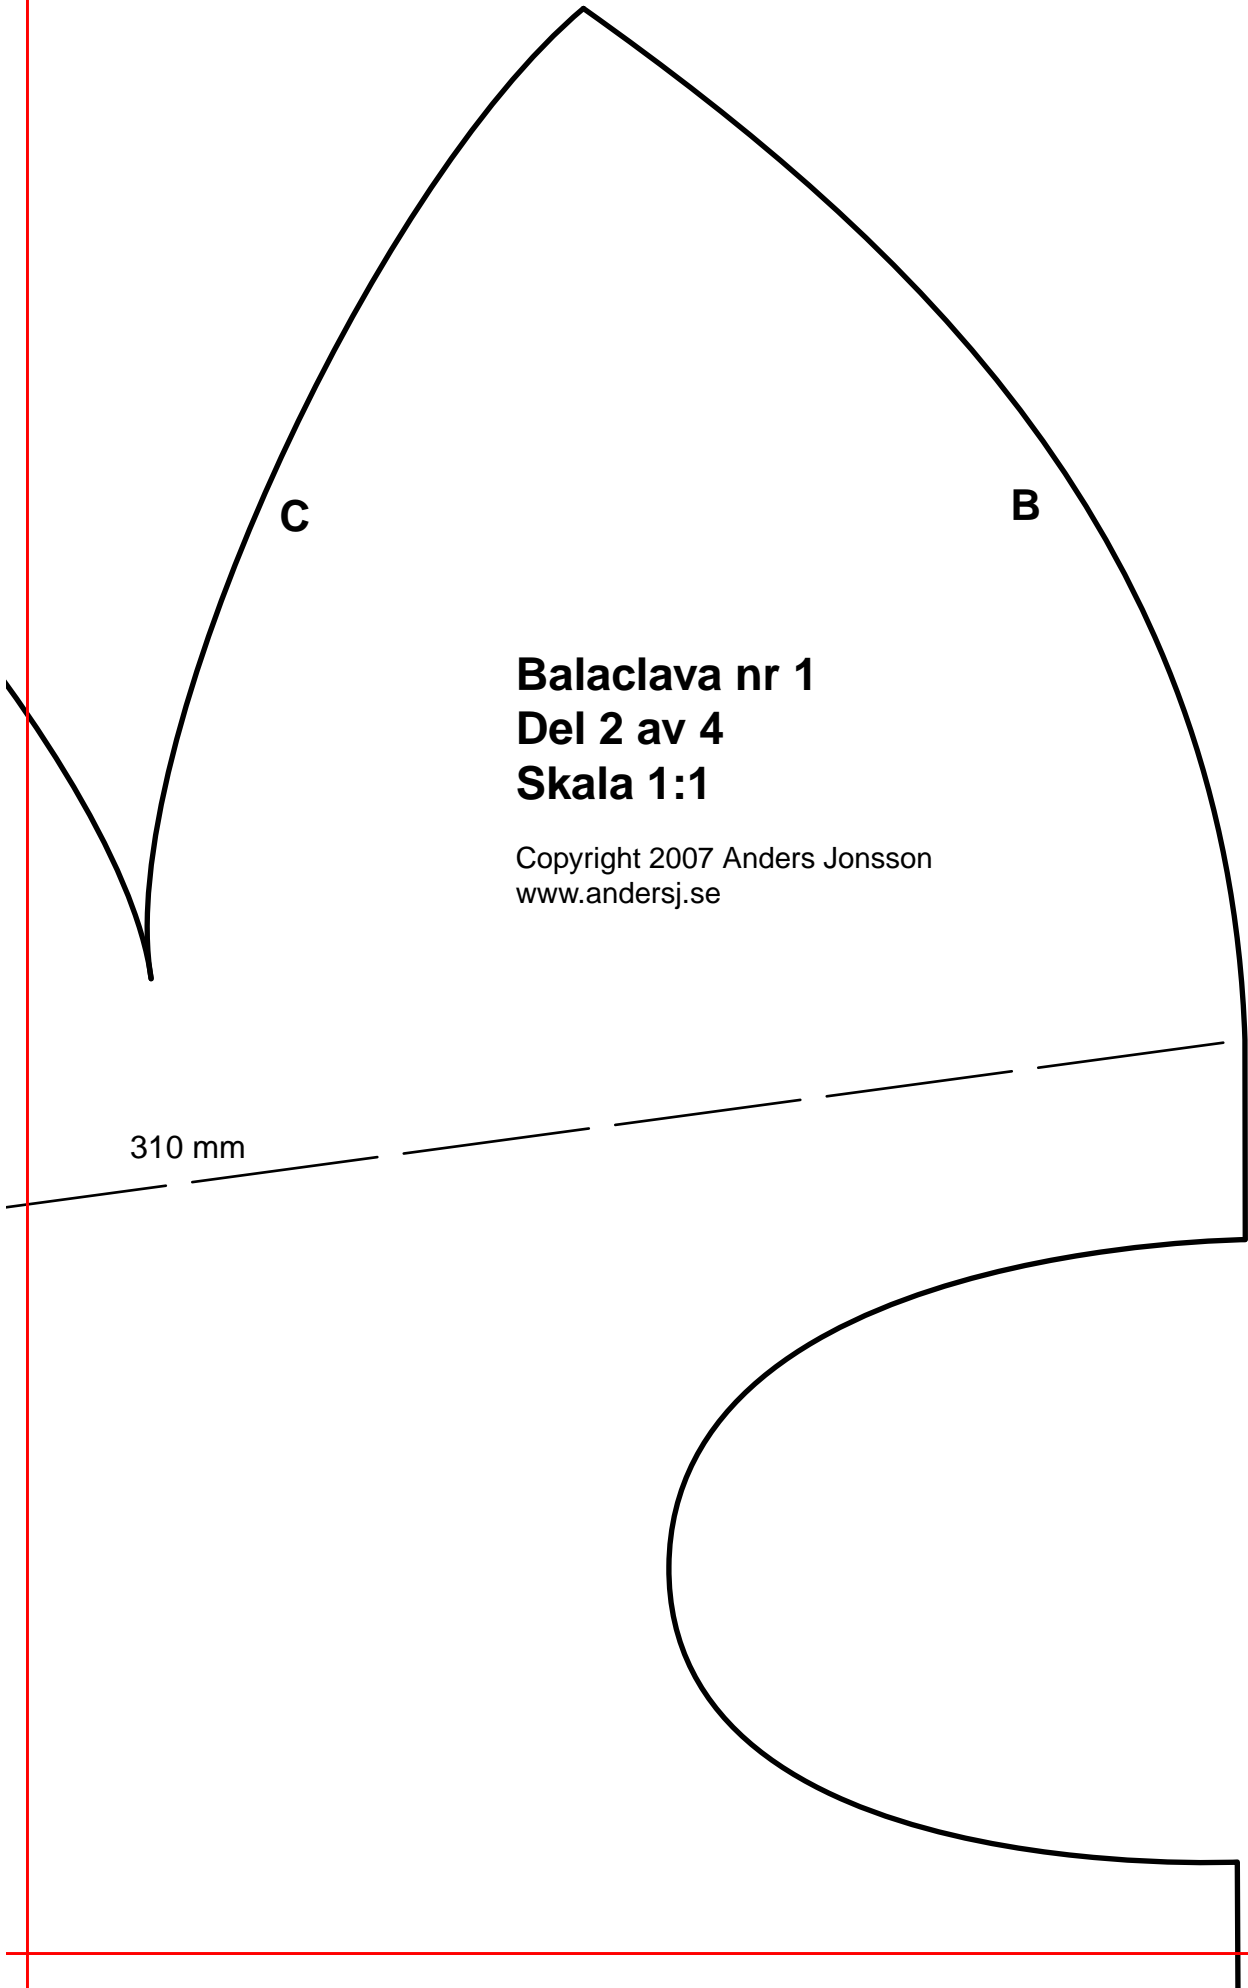

Sylinje
+ 10 mm sömsmån

A

C

Balacclava nr 1
Del 1 av 4
Skala 1:1

Copyright 2007 Anders Jonsson
www.andersj.se

Balaclava nr 1
Del 2 av 4
Skala 1:1

Copyright 2007 Anders Jonsson
www.andersj.se

310 mm

Balacclava nr 1
Del 3 av 4
Skala 1:1

Copyright 2007 Anders Jonsson
www.andersj.se

Balacava nr 1
Del 4 av 4
Skala 1:1

Copyright 2007 Anders Jonsson
www.andersj.se