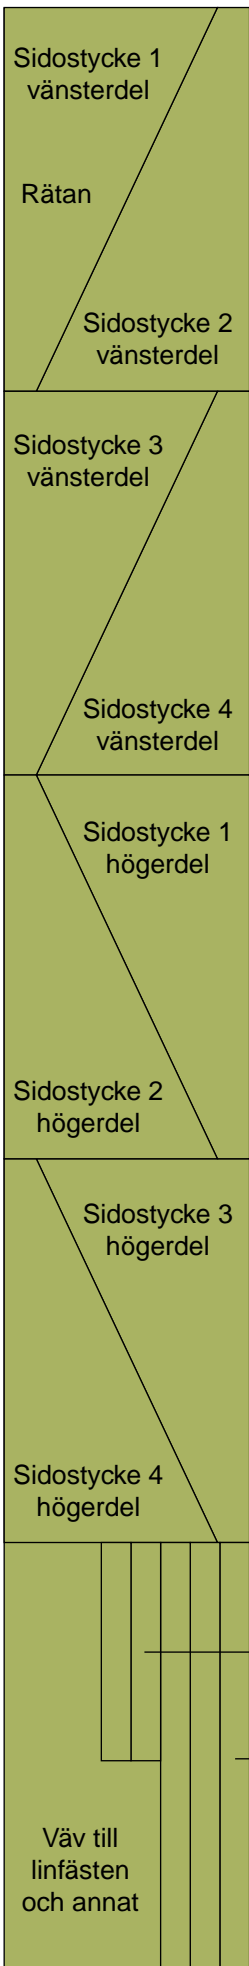

Tygåtgång

väv 149 cm bred

11,9 m

Linfäste

Görs av fyrdubbel väv

Linöggla för att hänga upp "torklina" på insidan

Kort stormmatta (2 st)
(till sidan med öppningen)

Lång stormmatta (3 st)

Kåta nr 1

Copyright 2004 Anders Jonsson
www.andersj.se

Sömsmån är inräknad i måtten!