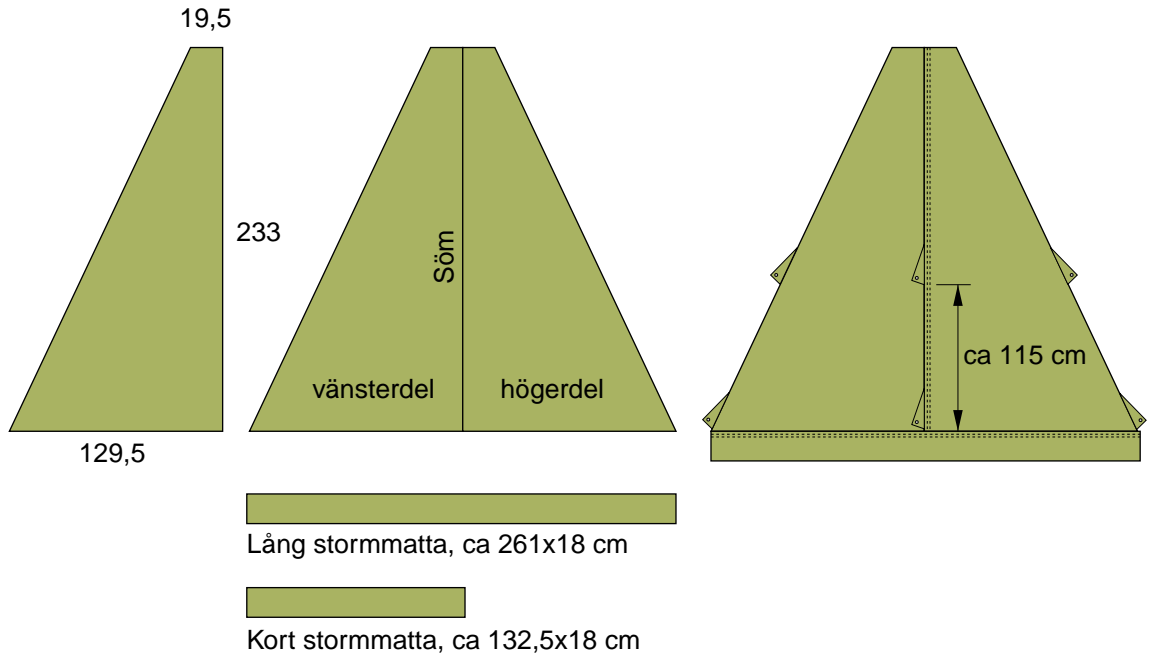

Tygåtgång

väv 149 cm bred

11,9 m

Linfäste

Görs av fyrdubbel väv

Linöggla för att hänga upp "torklina" på insidan

Kort stormmatta (2 st)
(till sidan med öppningen)

Lång stormmatta (3 st)

Kåta nr 1

Copyright 2004 Anders Jonsson
www.andersj.se

Sömsmån är inräknad i måtten!