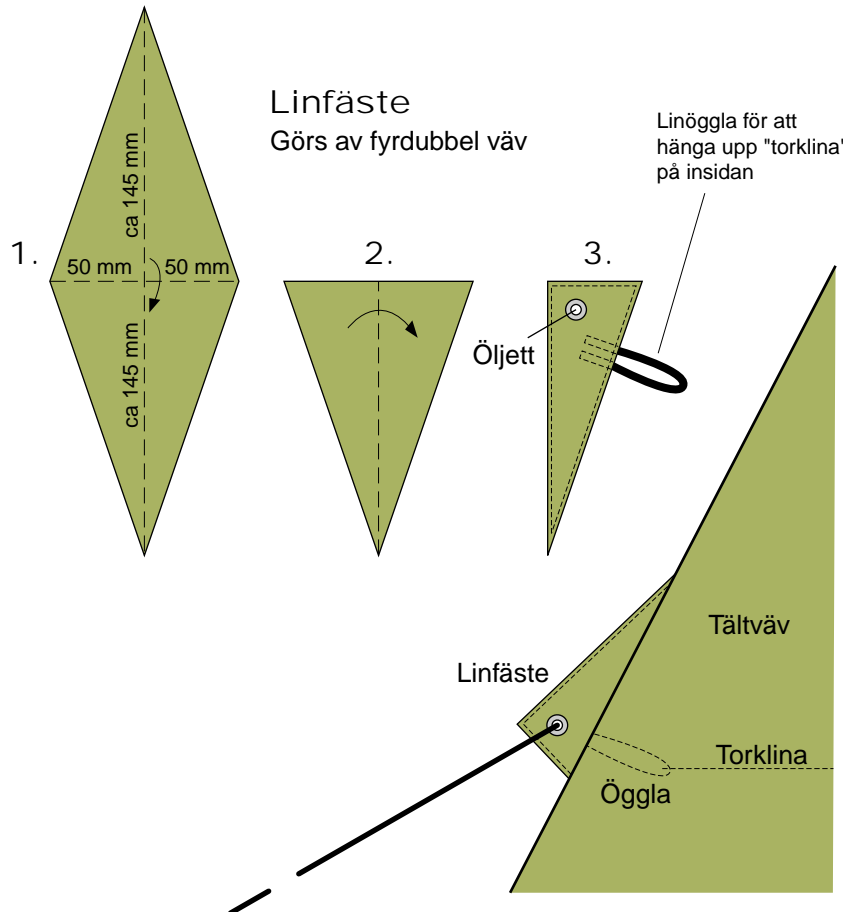

Tygåtgång

väv 149 cm bred

11,9 m

Linfäste

Görs av fyrdubbel väv

Linöggla för att hänga upp "torklina" på insidan

Kort stormmatta (2 st)
(till sidan med öppningen)

Lång stormmatta (3 st)

Kåta nr 1

Copyright 2004 Anders Jonsson
www.andersj.se

Sömsmån är inräknad i måtten!