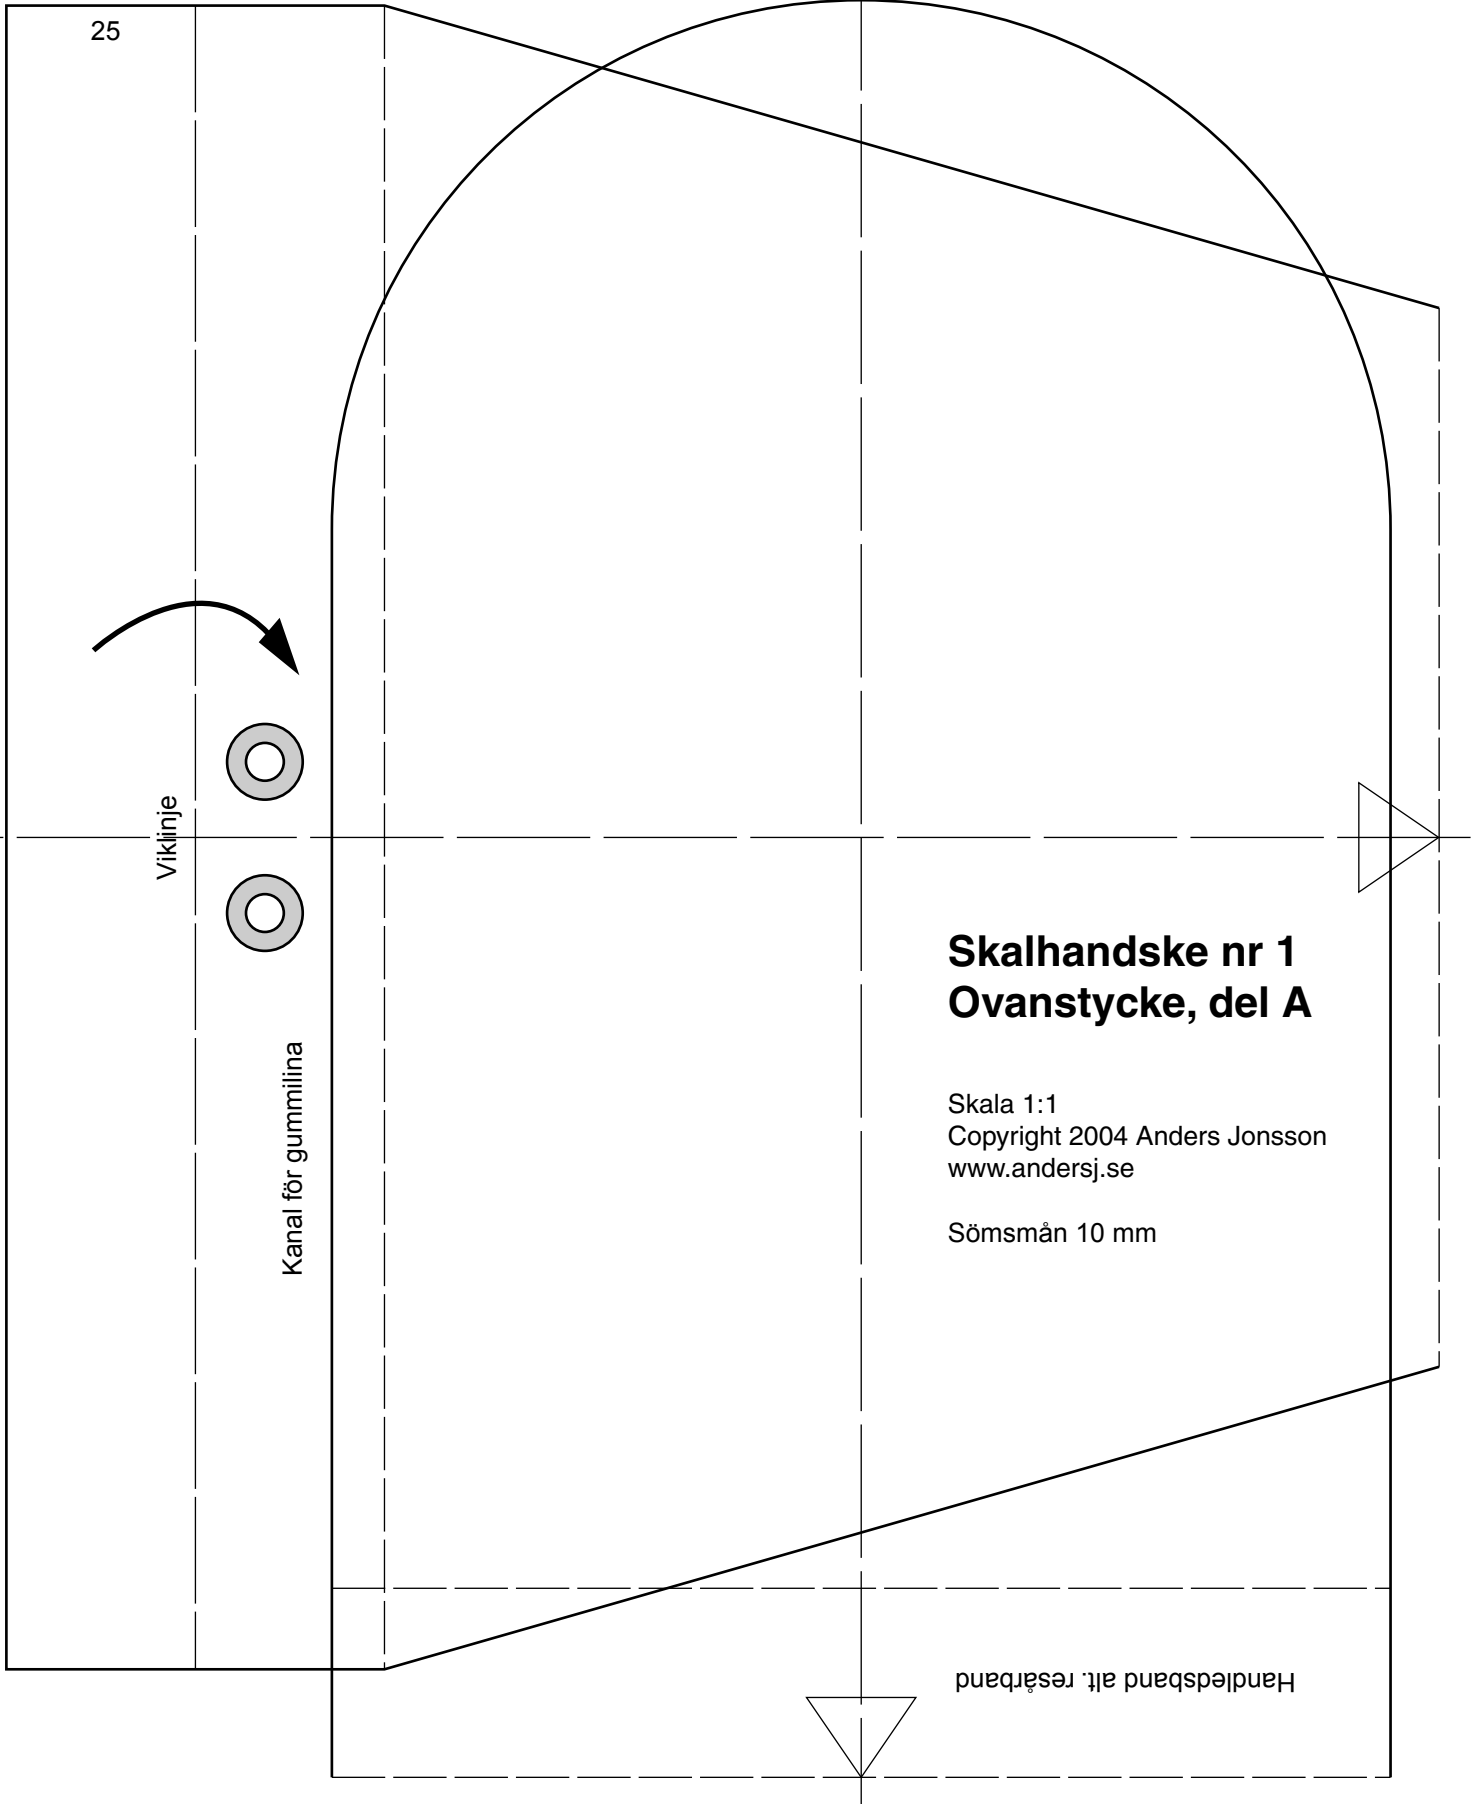

Klipp ut och sätt
ihop det två delarna

25

Viklinje

Kanal för gummitina

Skalhandske nr 1 Ovanstycke, del A

Skala 1:1
Copyright 2004 Anders Jonsson
www.andersj.se

Sömsmån 10 mm

Handledsband allt. resårband