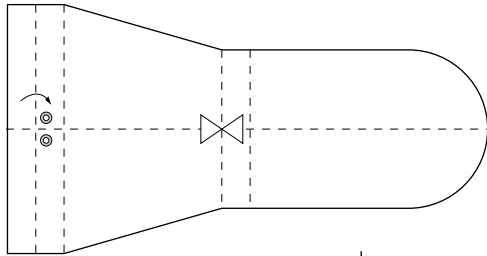

Klipp ut och sätt
ihop det två delarna

25

Viklinje

Kanal för gummitina

Skalhandske nr 1 Ovanstycke, del A

Skala 1:1
Copyright 2004 Anders Jonsson
www.andersj.se

Sömsmån 10 mm

Handledsband allt. resårband