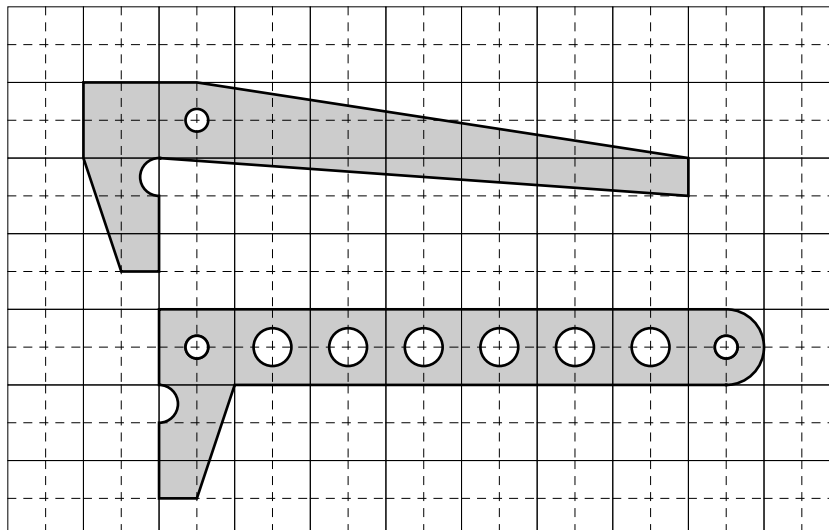

Förslag på storlek.

1 ruta = 1 x 1 cm

Tamoj nr 2 mek.

Skala 1:1

Material: ca 2 mm aluminiumplåt

Copyright 2009 Anders Jonsson
www.andersj.se