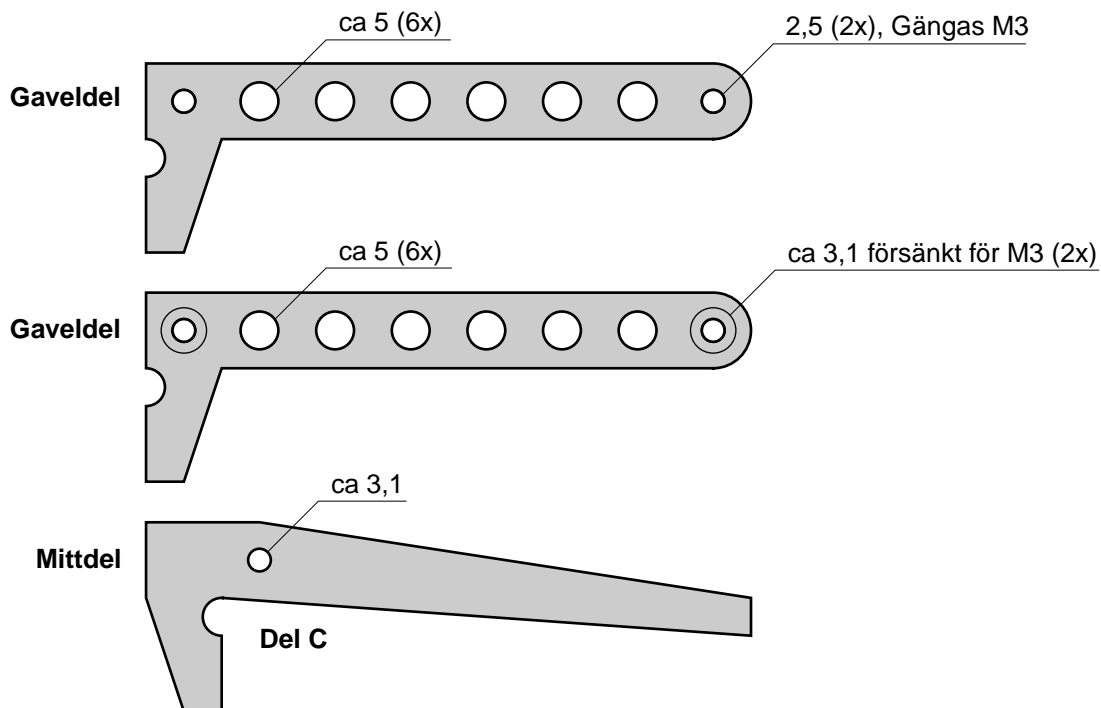

Förslag på storlek.

1 ruta = 1 x 1 cm

Tamoj nr 2 mek.

Skala 1:1

Material: ca 2 mm aluminiumplåt

Copyright 2009 Anders Jonsson
www.andersj.se