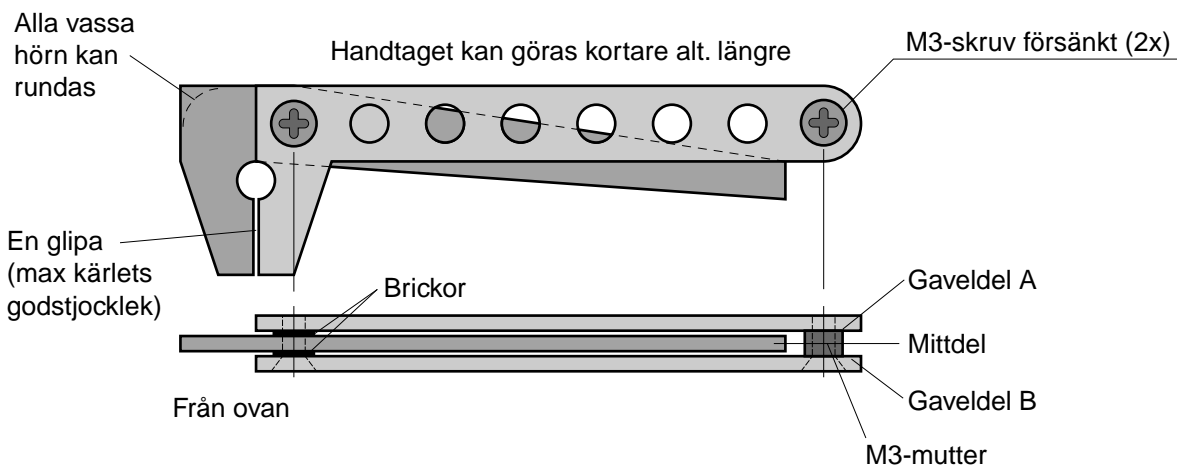

Förslag på storlek.

1 ruta = 1 x 1 cm

Tamoj nr 2 mek.

Skala 1:1

Material: ca 2 mm aluminiumplåt

Copyright 2009 Anders Jonsson
www.andersj.se