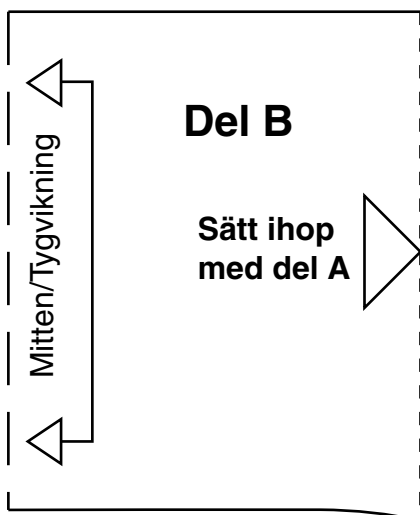

Sätt ihop
med del B

Del A

**Vinterkeps nr 1
Sidoskydd typ 2
Del A**

Skala 1:1
Copyright 2004 Anders Jonsson
www.andersj.se

Sömsmån 10 mm

Klipp ut och tejsa ihop delarna