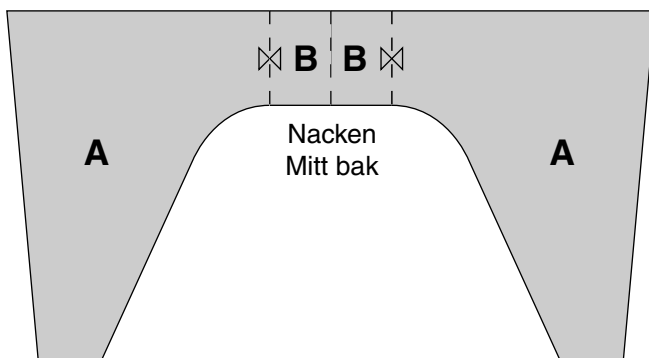

Sätt ihop
med del B

Del A

**Vinterkeps nr 1
Sidoskydd typ 3
Del A**

Skala 1:1
Copyright 2004 Anders Jonsson
www.andersj.se

Sömsmån 10 mm

Del B

Mitten/Tygvikning

Sätt ihop
med del A

Klipp ut och tejpa ihop delarna

A

✂ **B** **B** ✂

Nacken
Mitt bak

A