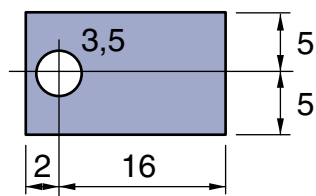

Plastskiva  
 skala 1:1  
 Ca 3 mm tjock

Plastfilm  
 skala 2:1

## Lock "stort" med backventil till dunk

Förslag på grundmått är angivna på ritningen.

Alla mått i mm.

Copyright 2003 Anders Jonsson